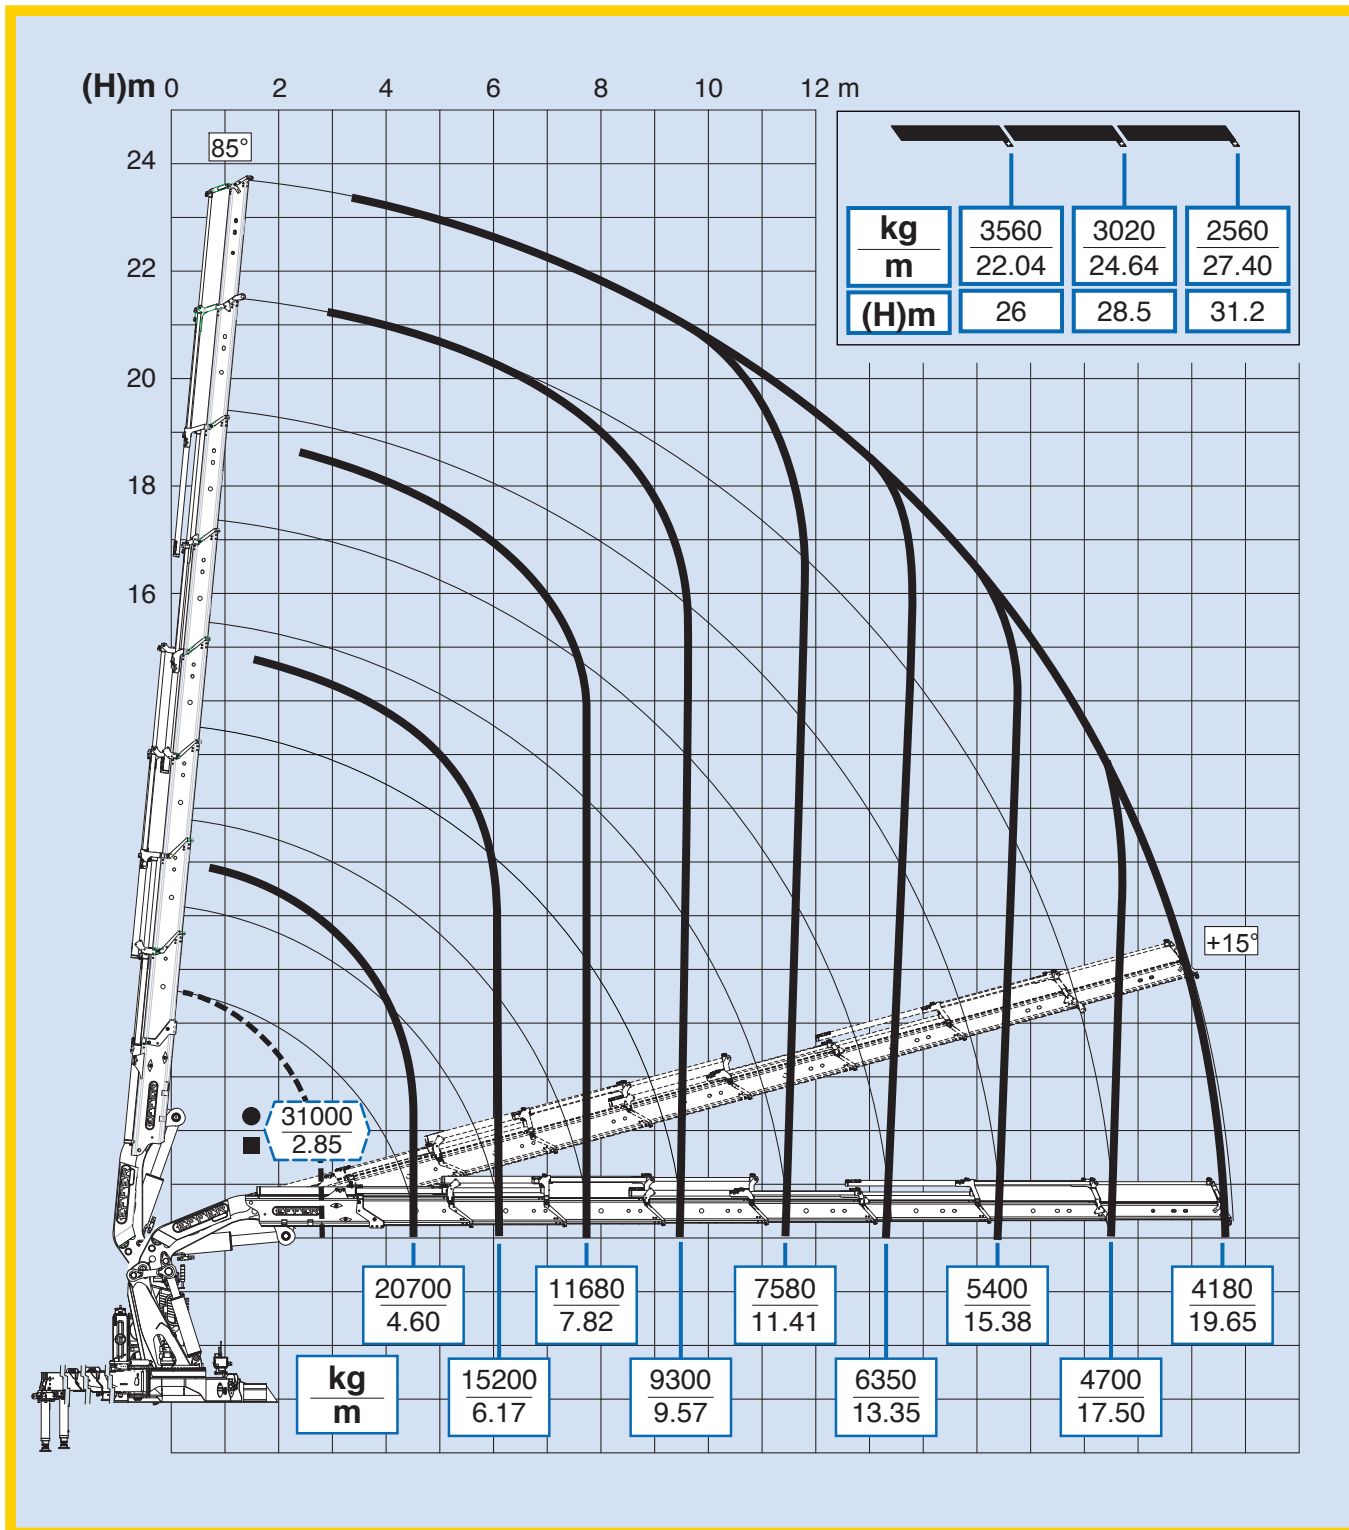

1405

8S

Per note generali e simbologia fare riferimento alla scheda: - For general notes and symbols, pls. refer to the schedule: - Pour notes générales et symboles, veuillez Vs. référer à la fiche: - Mit Bezug auf die allgemeinen Anmerkungen und die Symbolik, beziehen Sie sich bitte auf Blatt: - Para notas generales y simbología referirse a la ficha: - Voor algemene opmerkingen en symbolen, A.U.B Raadpleeg het schema: DP2P039