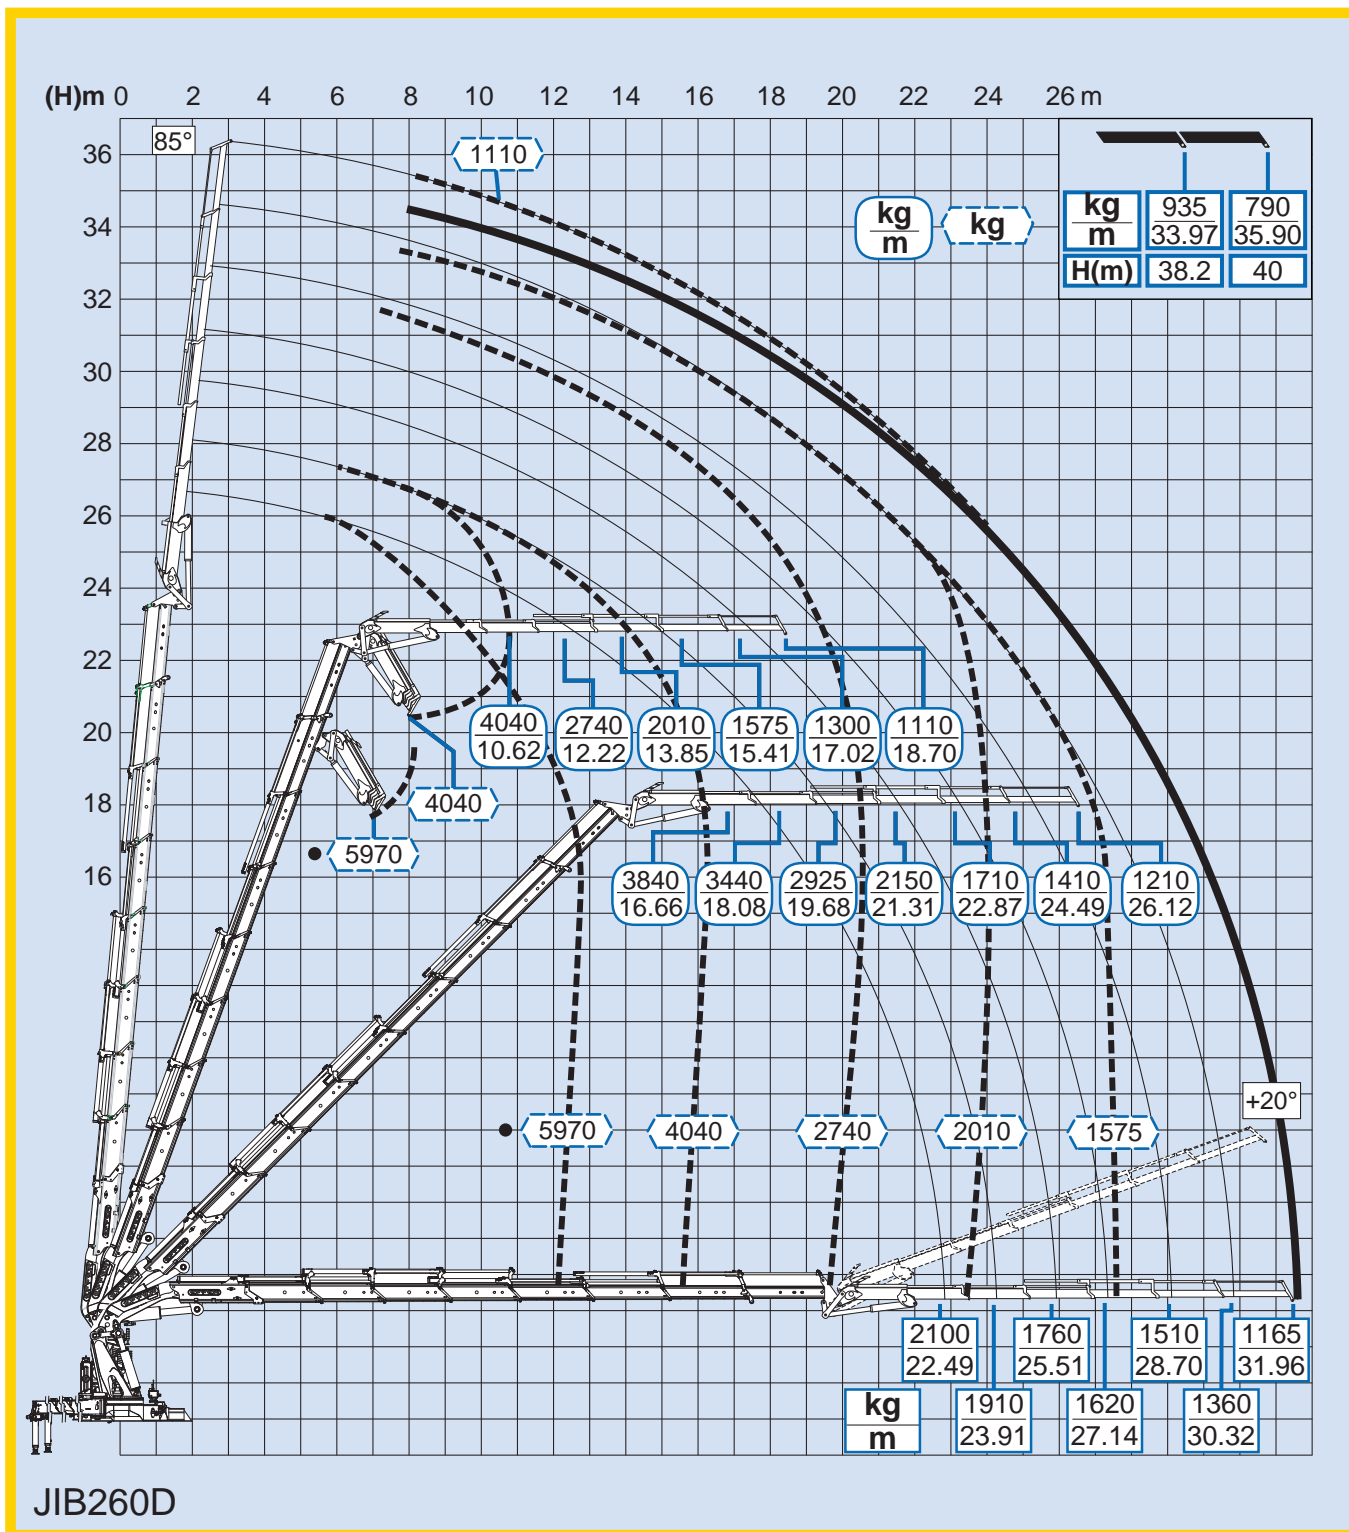

1405

8S + JIB 6S heavy duty

Per note generali e simbologia fare riferimento alla scheda: - For general notes and symbols, pls. refer to the schedule: - Pour notes générales et symboles, veuillez Vs. référer à la fiche: - Mit Bezug auf die allgemeinen Anmerkungen und die Symbolik, beziehen Sie sich bitte auf Blatt: - Para notas generales y simbología referirse a la ficha: - Voor algemene opmerkingen en symbolen, A.U.B Raadpleeg het schema: DP2P039